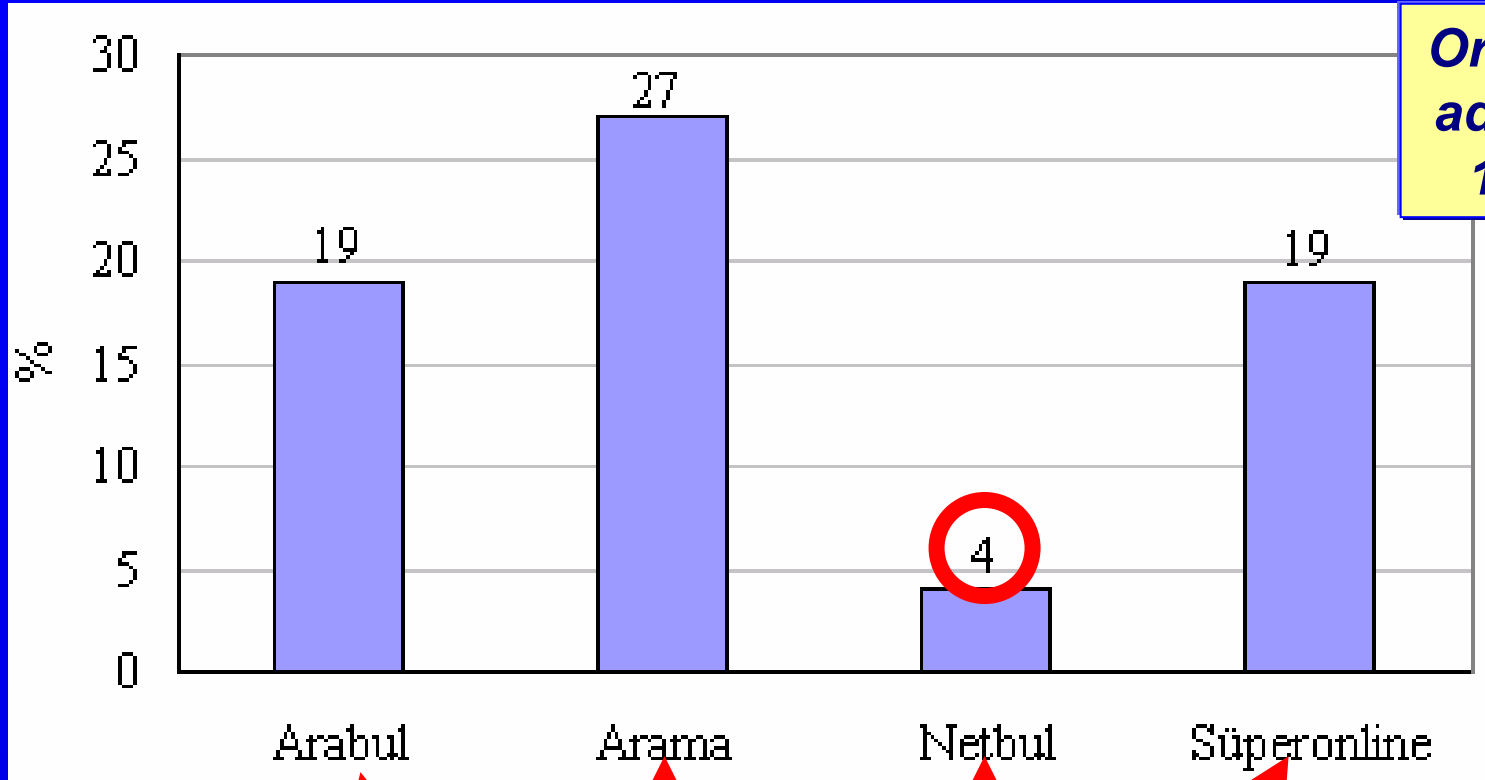

Ölü Baęlantı Oranları

Ort. her 6 adresten 1'i ölü

1,4 5,1 0,7 2,8

Soru başına ortalama ölü baęlantı sayısı

Güncellik: Arabul

arabul - Microsoft Internet Explorer

Adres <http://www.arabul.com/Skins/4570/default.asp>