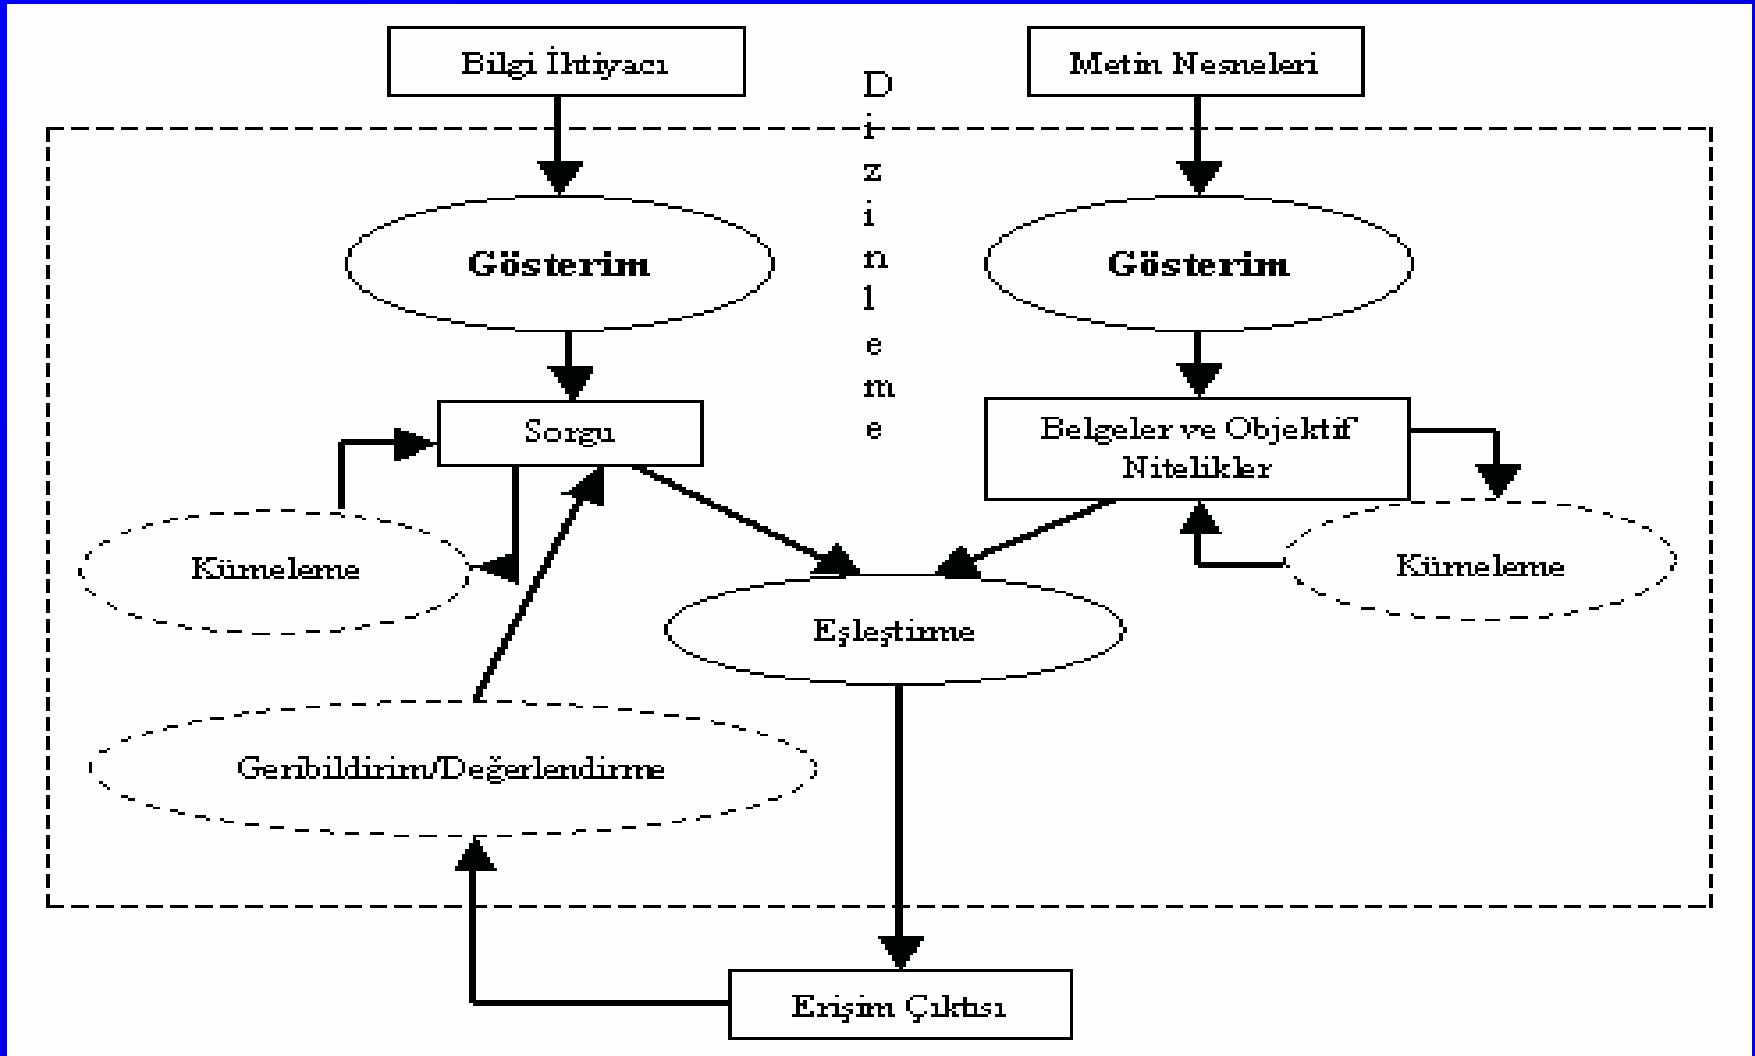

Yüzey web – 1,5 milyar belge

Derin Web – 550 milyar belge

Amaç

Türkçe arama motorlarının
bilgi erişim performanslarını
ölçmek

Bilgi Erişim Sistemleri

Arama Motorları

- Klasik bilgi erişim sistemlerinden farklı
- Veri tabanları büyük ve dinamik
- Dizinleme örümcekler aracılığıyla
- Belge kalitesi düşük
- Belgelerin %30’u ikileniyor
- Kullanıcılar çok çeşitli
- Sorular çoğunlukla tek sözcükten oluşuyor